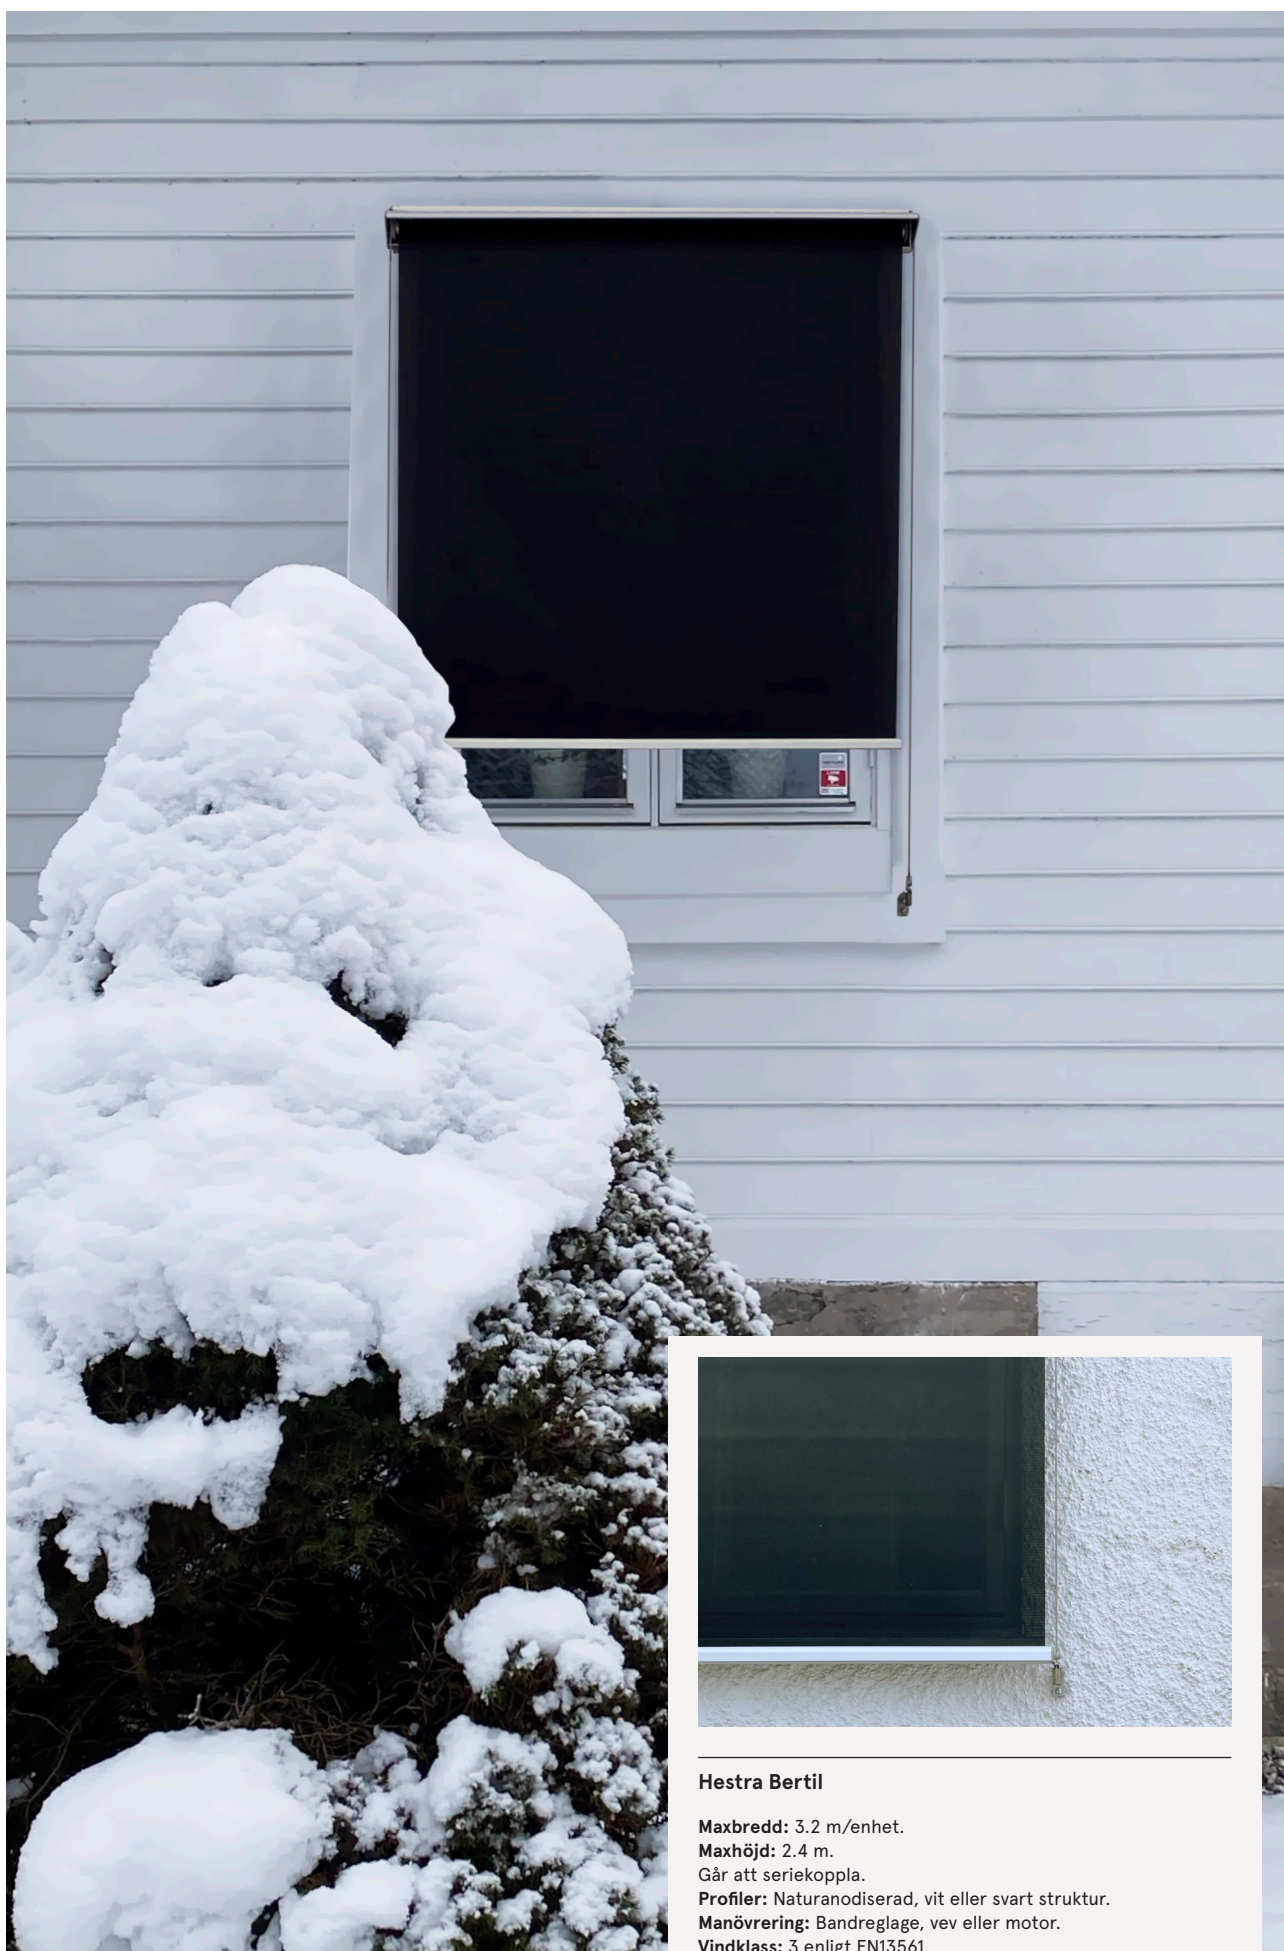

Hestra Bertil

Läs mer på hestramarkis.se/outdoor/fonstermarkis/hestra-bertil

Hestra Bertil

Maxbredd: 3.2 m/enhet.

Maxhöjd: 2.4 m.

Går att seriekoppla.

Profiler: Naturanodiserad, vit eller svart struktur.

Manövrering: Bandreglage, vev eller motor.

Vindklass: 3 enligt EN13561.